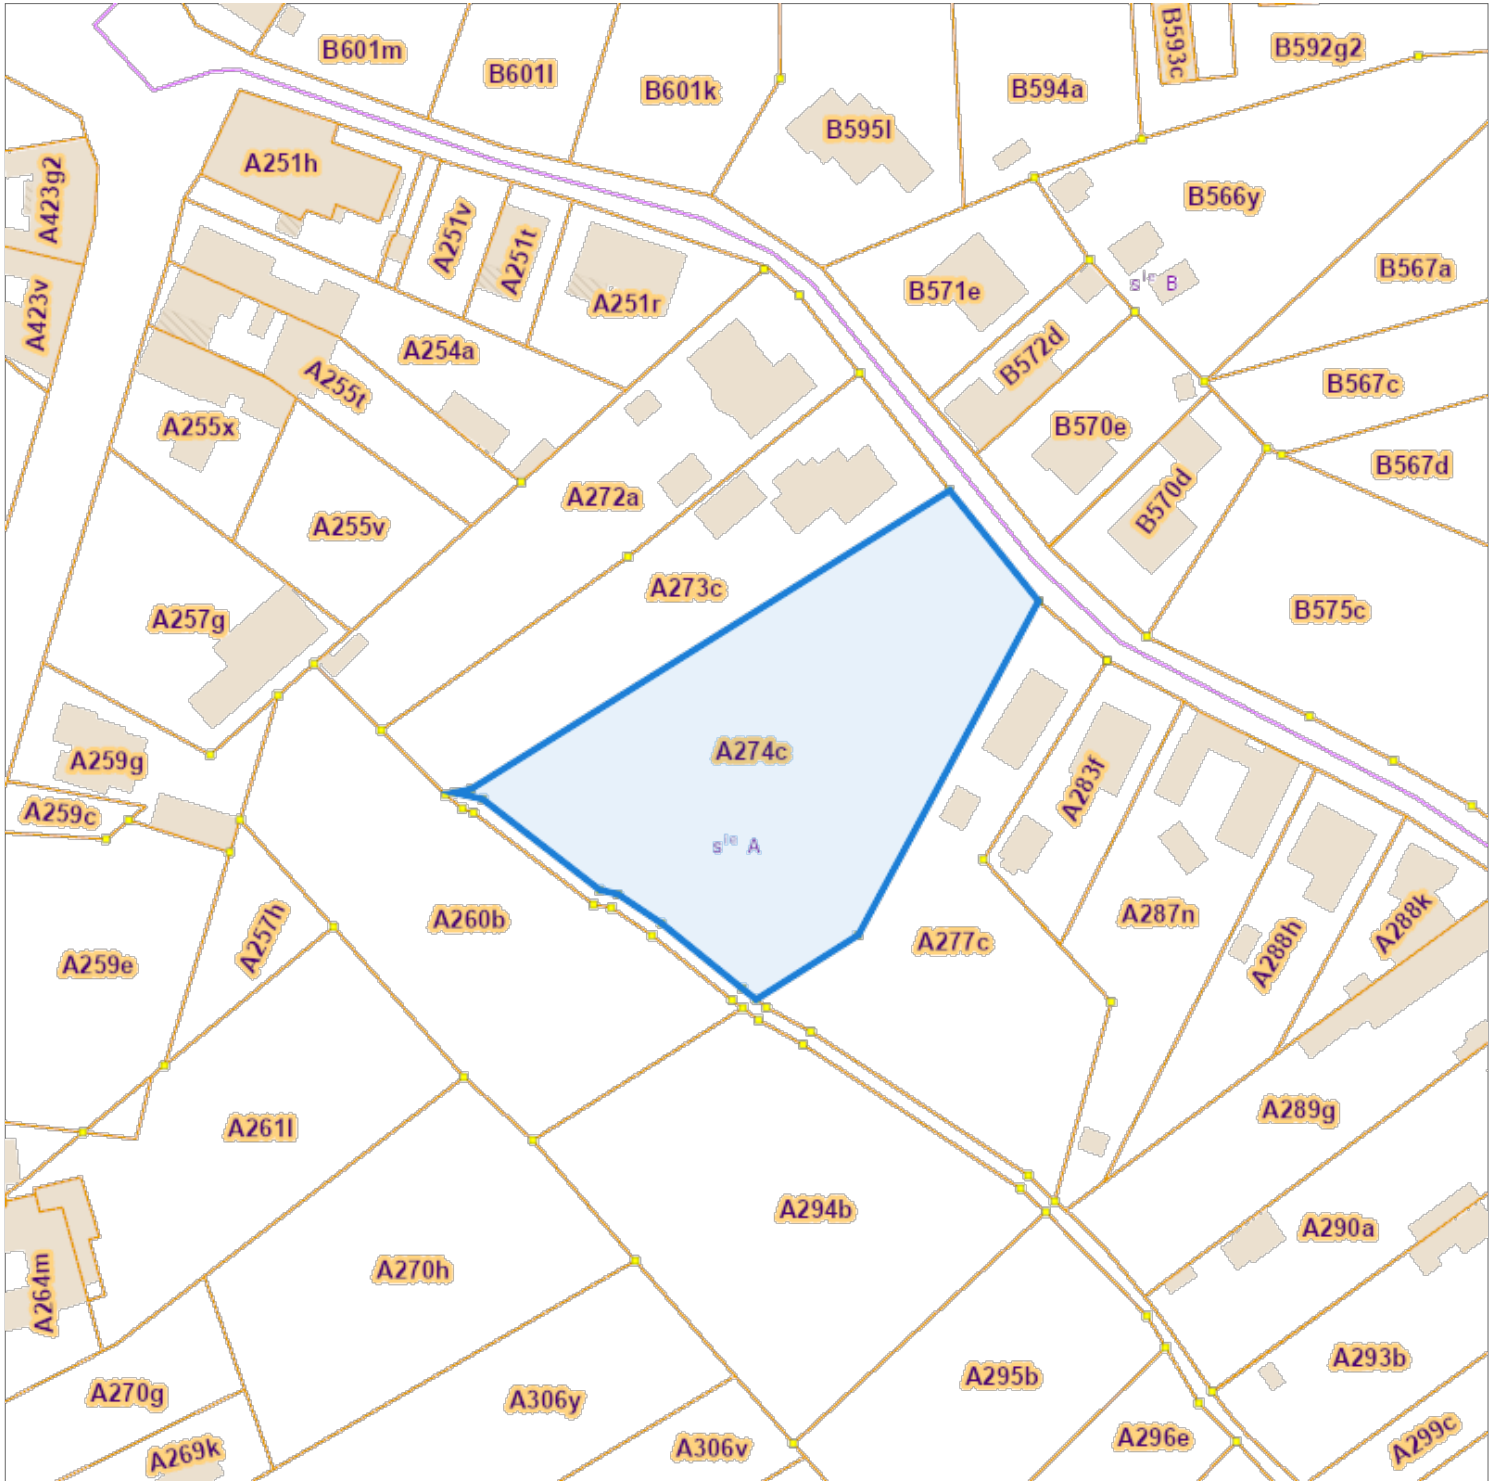

Opzoeking kadaster

Meest recente toestand

Referentie van het dossier: 25-05-3275/001

Percelen:

Schaal: 1:1250

Capakey	Adres	Geïdentificeerd door
73091A0274/00C000	DE HOOG BRUGGE , Vliermaalroot	Capakey

De AAPD, producent van de databank waarin deze gegevens zijn opgenomen, aanvaardt de intellectuele eigendomsrechten vermeld in de wet van 30 juni 1994 betreffende het auteursrecht en de naburige rechten.