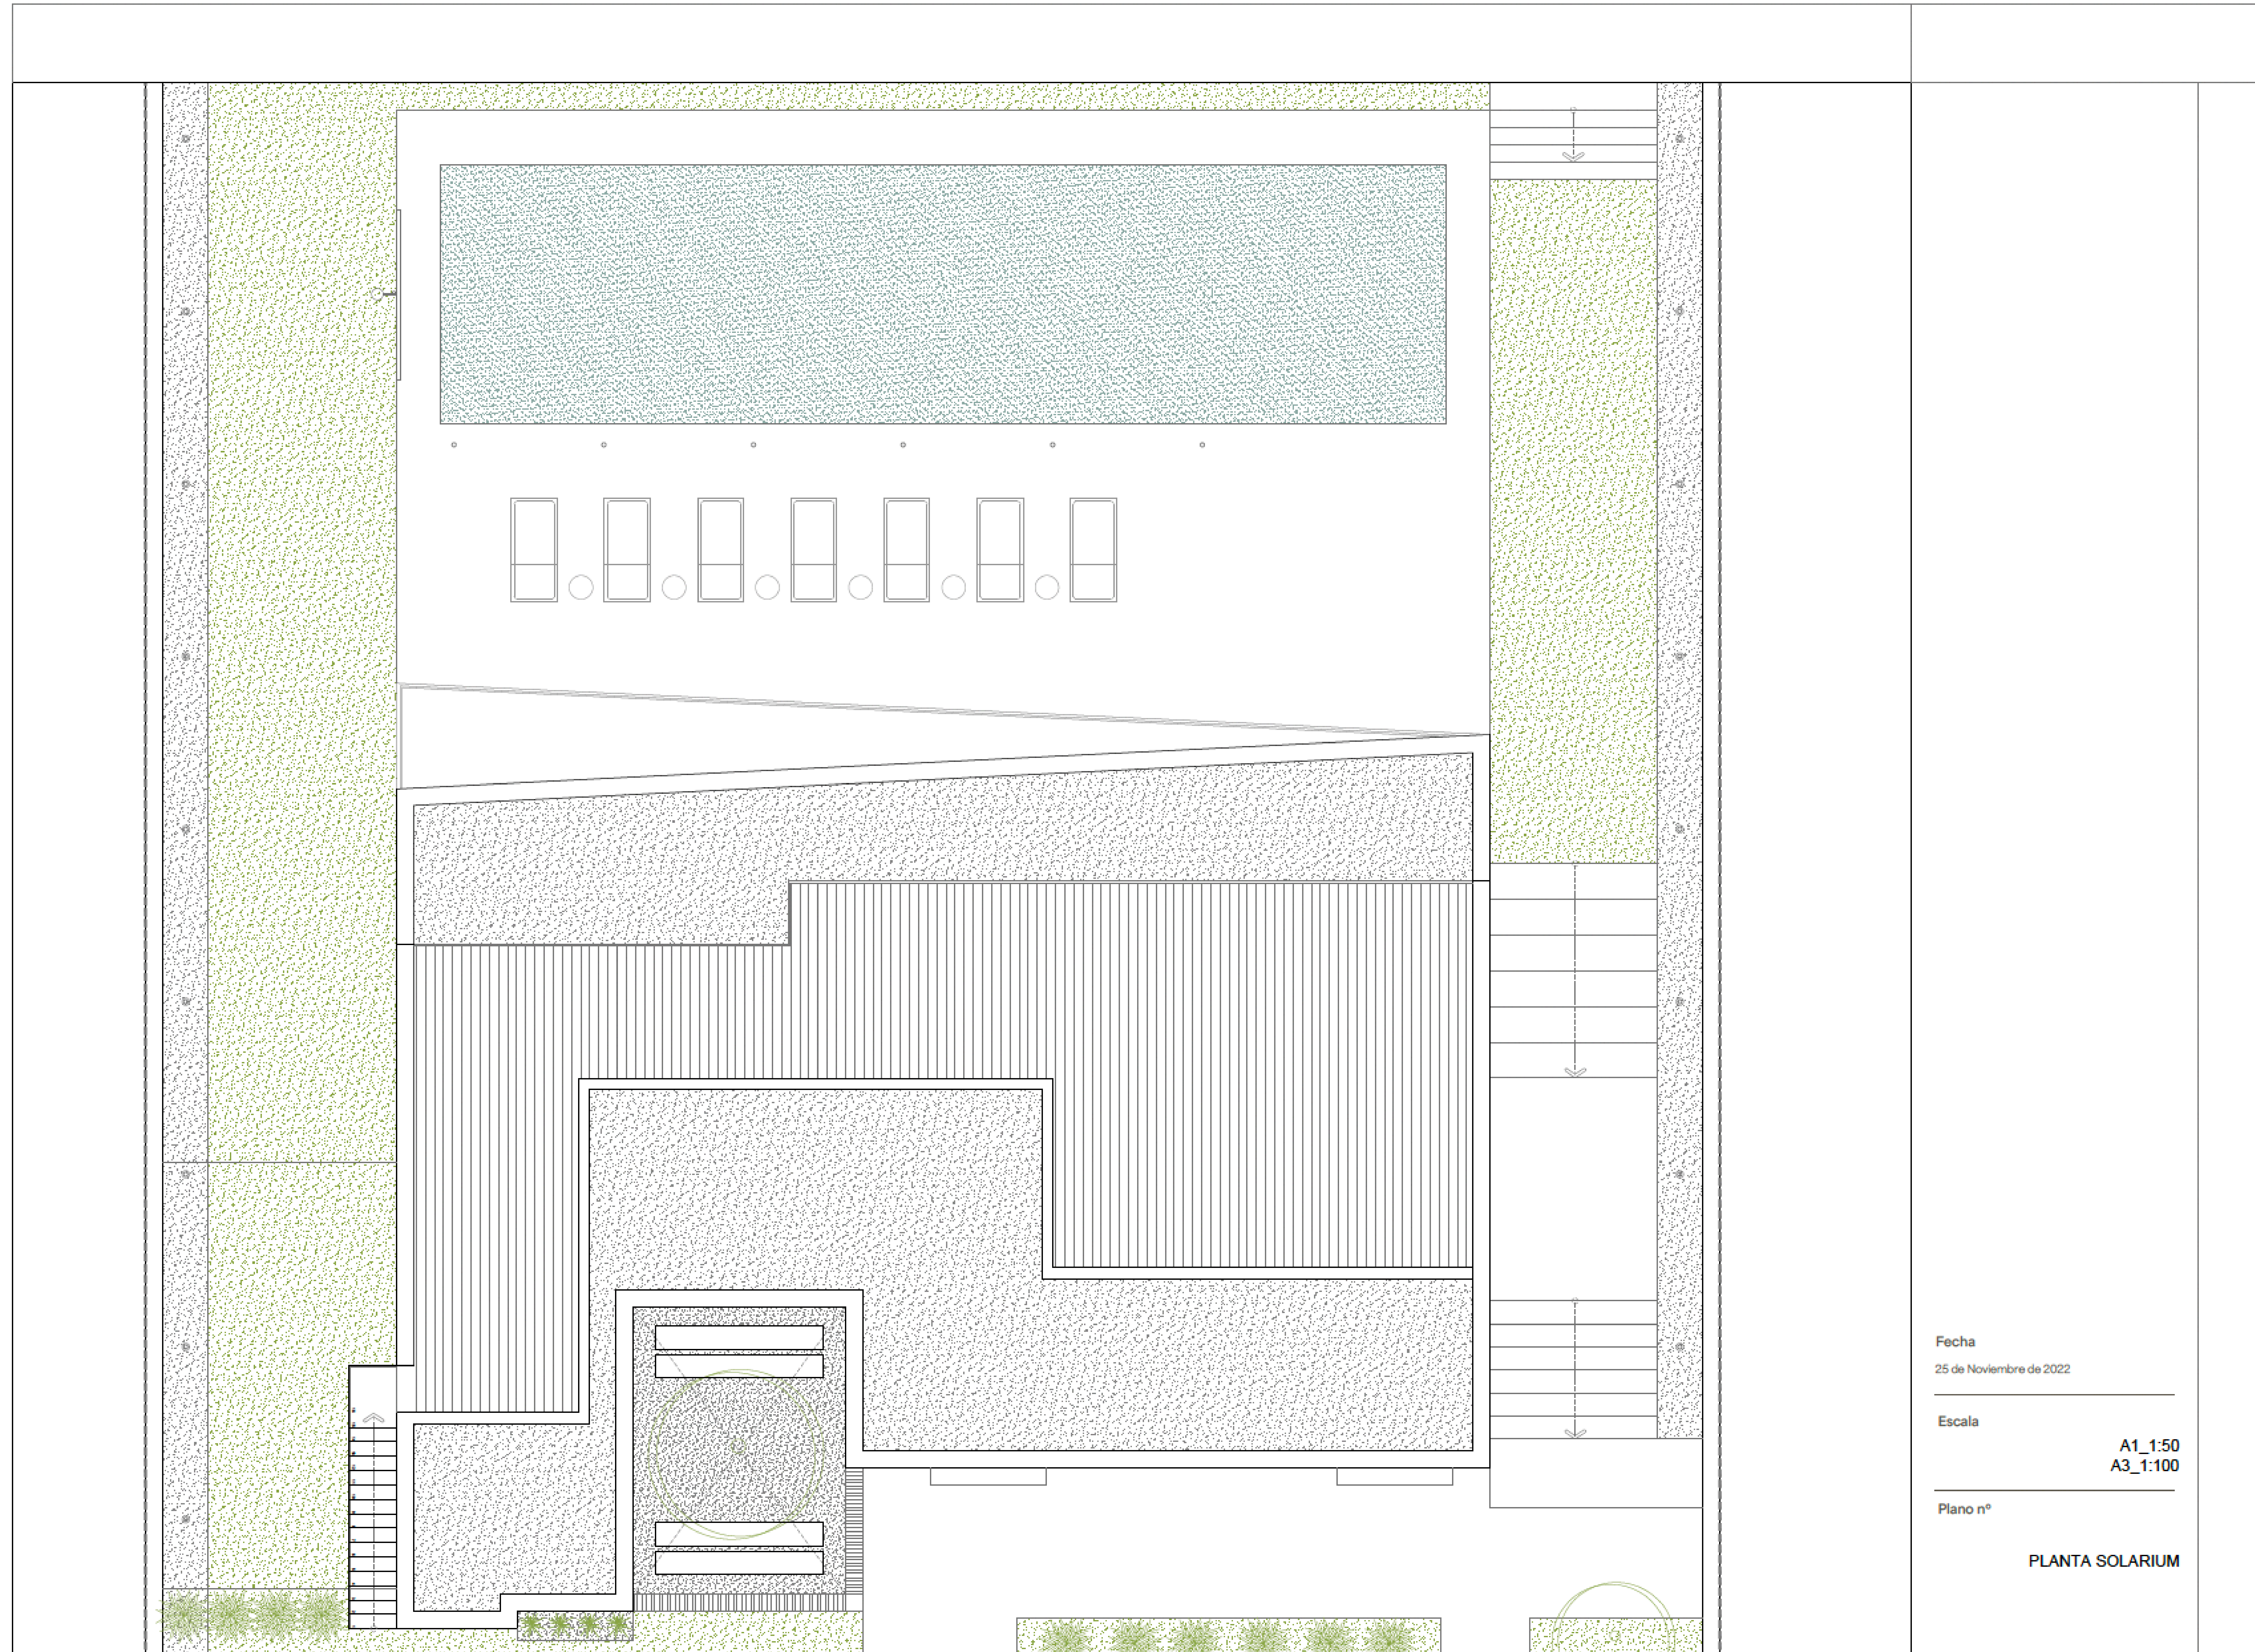

CHRISTIE'S
INTERNATIONAL REAL ESTATE

———— COSTA DEL SOL ————

Floor plans Ref 2646

Fecha
25 de Noviembre de 2022

Escala

A1_1:50
A3_1:100

Plano nº

PLANTA SÓTANO

Fecha
25 de Noviembre de 2022

Escala
A1_1:50
A3_1:100

Plano nº
PLANTA BAJA

Fecha
25 de Noviembre de 2022

Escala
A1_1:50
A3_1:100

Plano n°
PLANTA SOLARIUM

CHRISTIE'S
INTERNATIONAL REAL ESTATE
———— COSTA DEL SOL ————