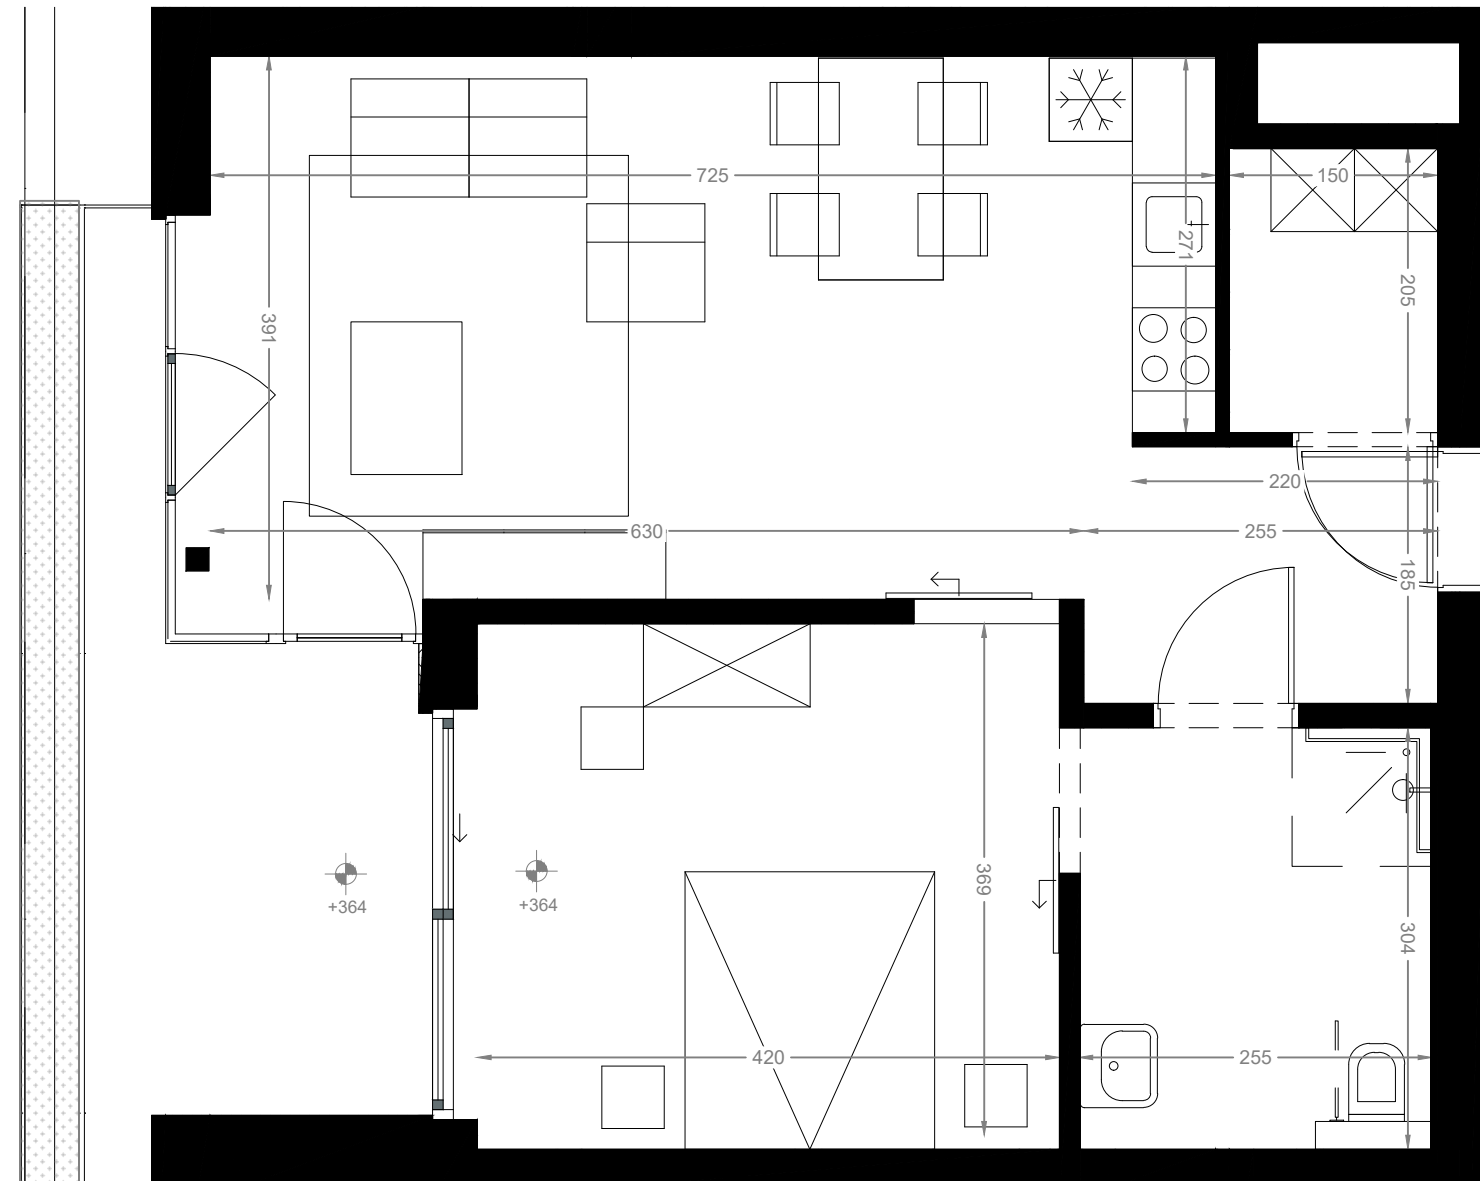

ASSISTENTIE- WONING

B1.AS.07

- Gebouw B
- Verdieping 1
- Aantal slaapkamers: 1
- Oppervlakte appartement: 72 m²
- Oppervlakte terras: 10 m²

D
BONNE
FANT

EEN ONTWIKKELING VAN

Group 
Solid Engagement

 **CIRIL**
THE VALUE BUILDERS