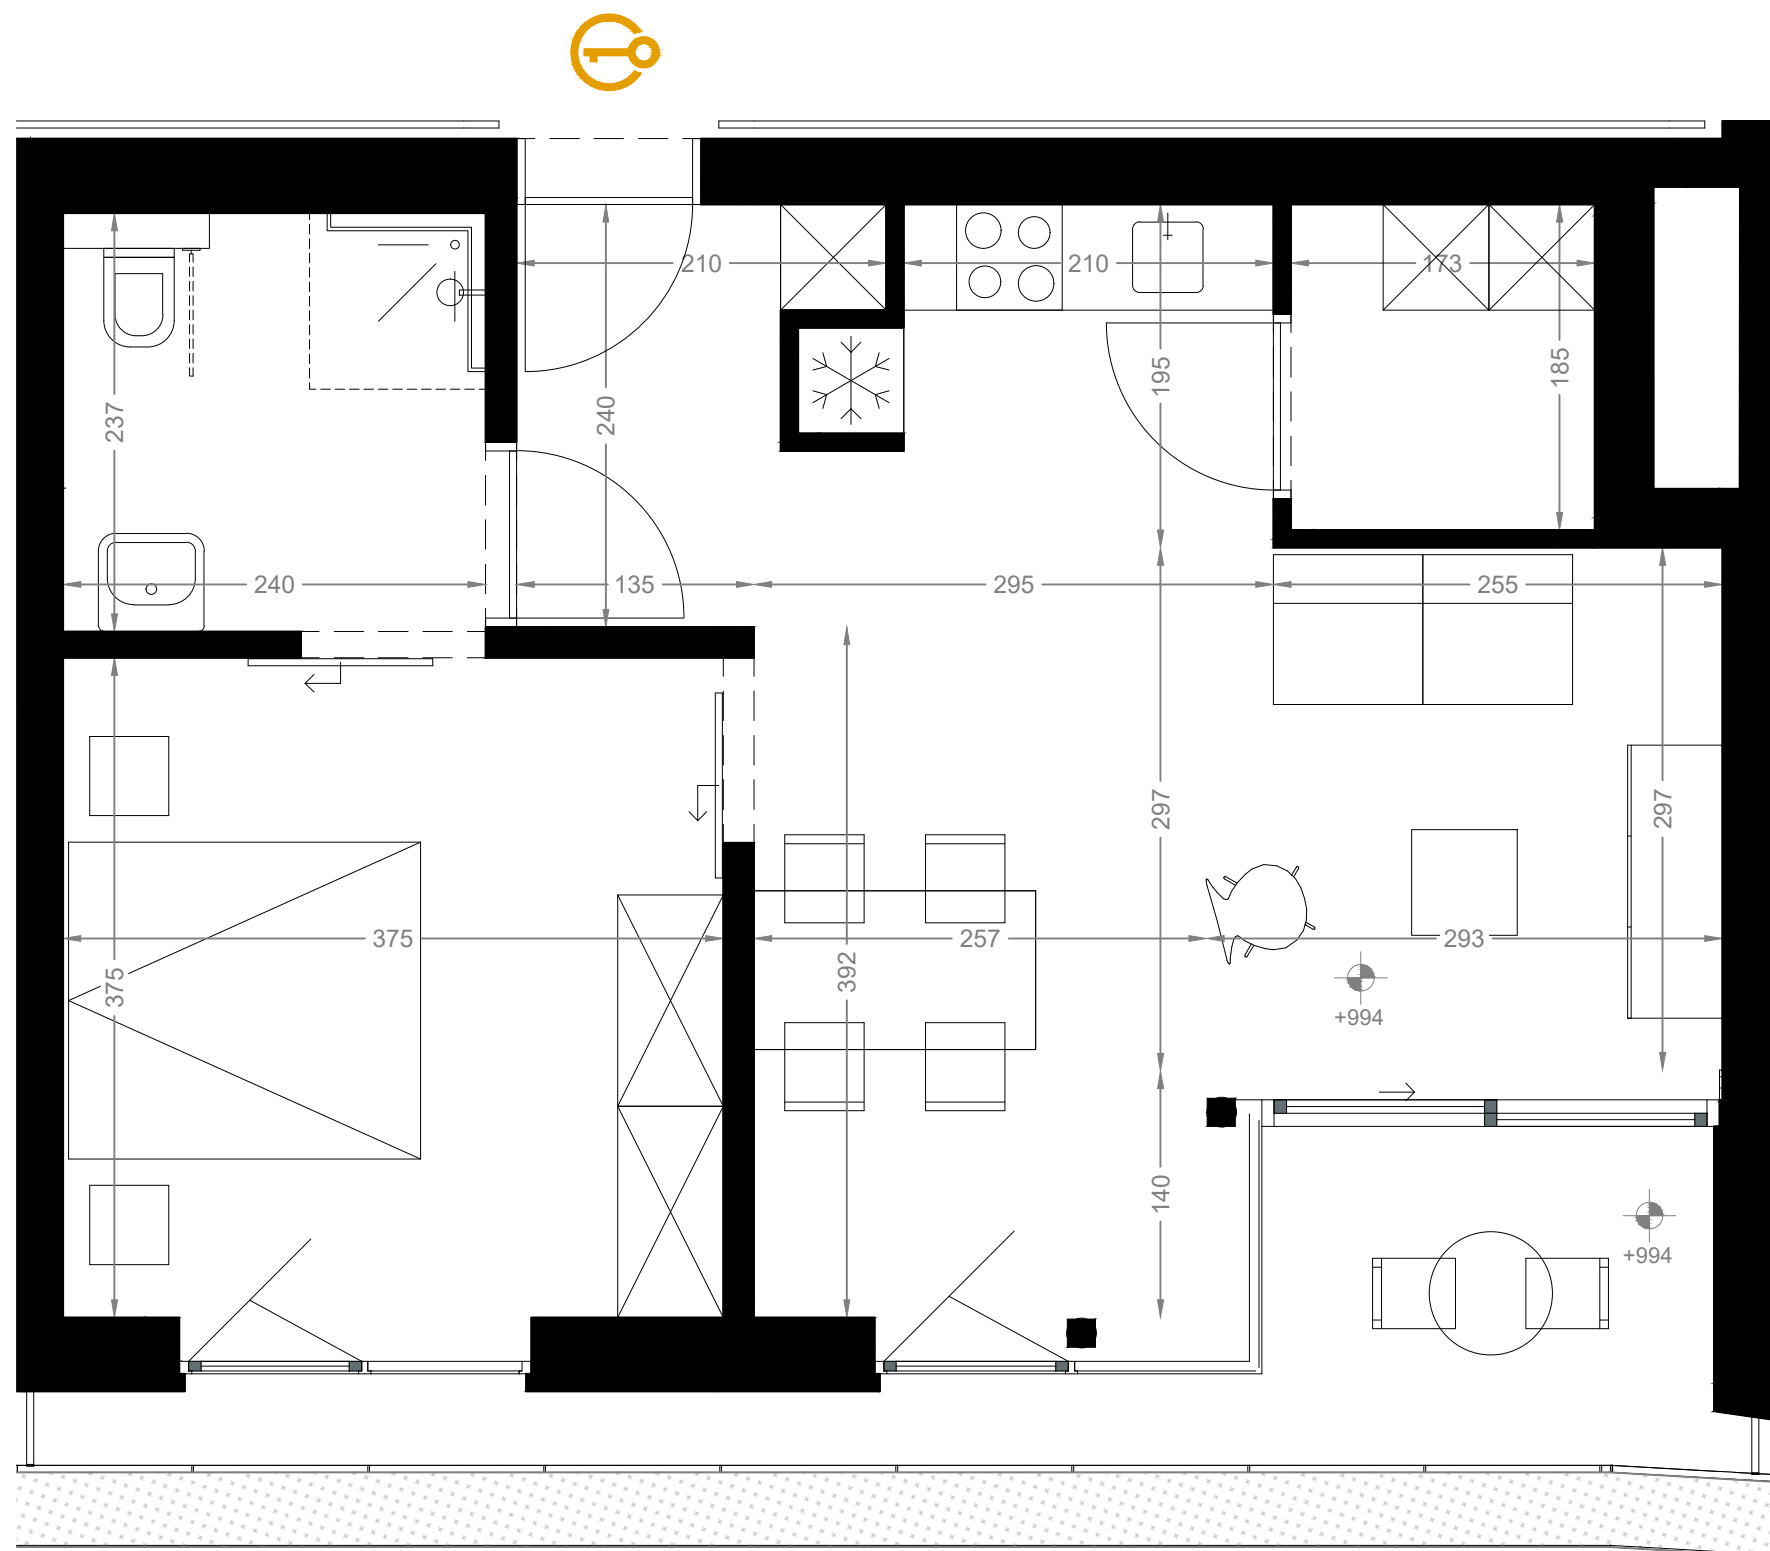

# ASSISTENTIE- WONING

## A3.AS.02

- Gebouw A
- Verdieping 3
- Aantal slaapkamers: 1
- Oppervlakte appartement: 64 m<sup>2</sup>
- Oppervlakte terras: 8 m<sup>2</sup>

D  
BONNE  
FANT

EEN ONTWIKKELING VAN

Group   
Solid Engagement