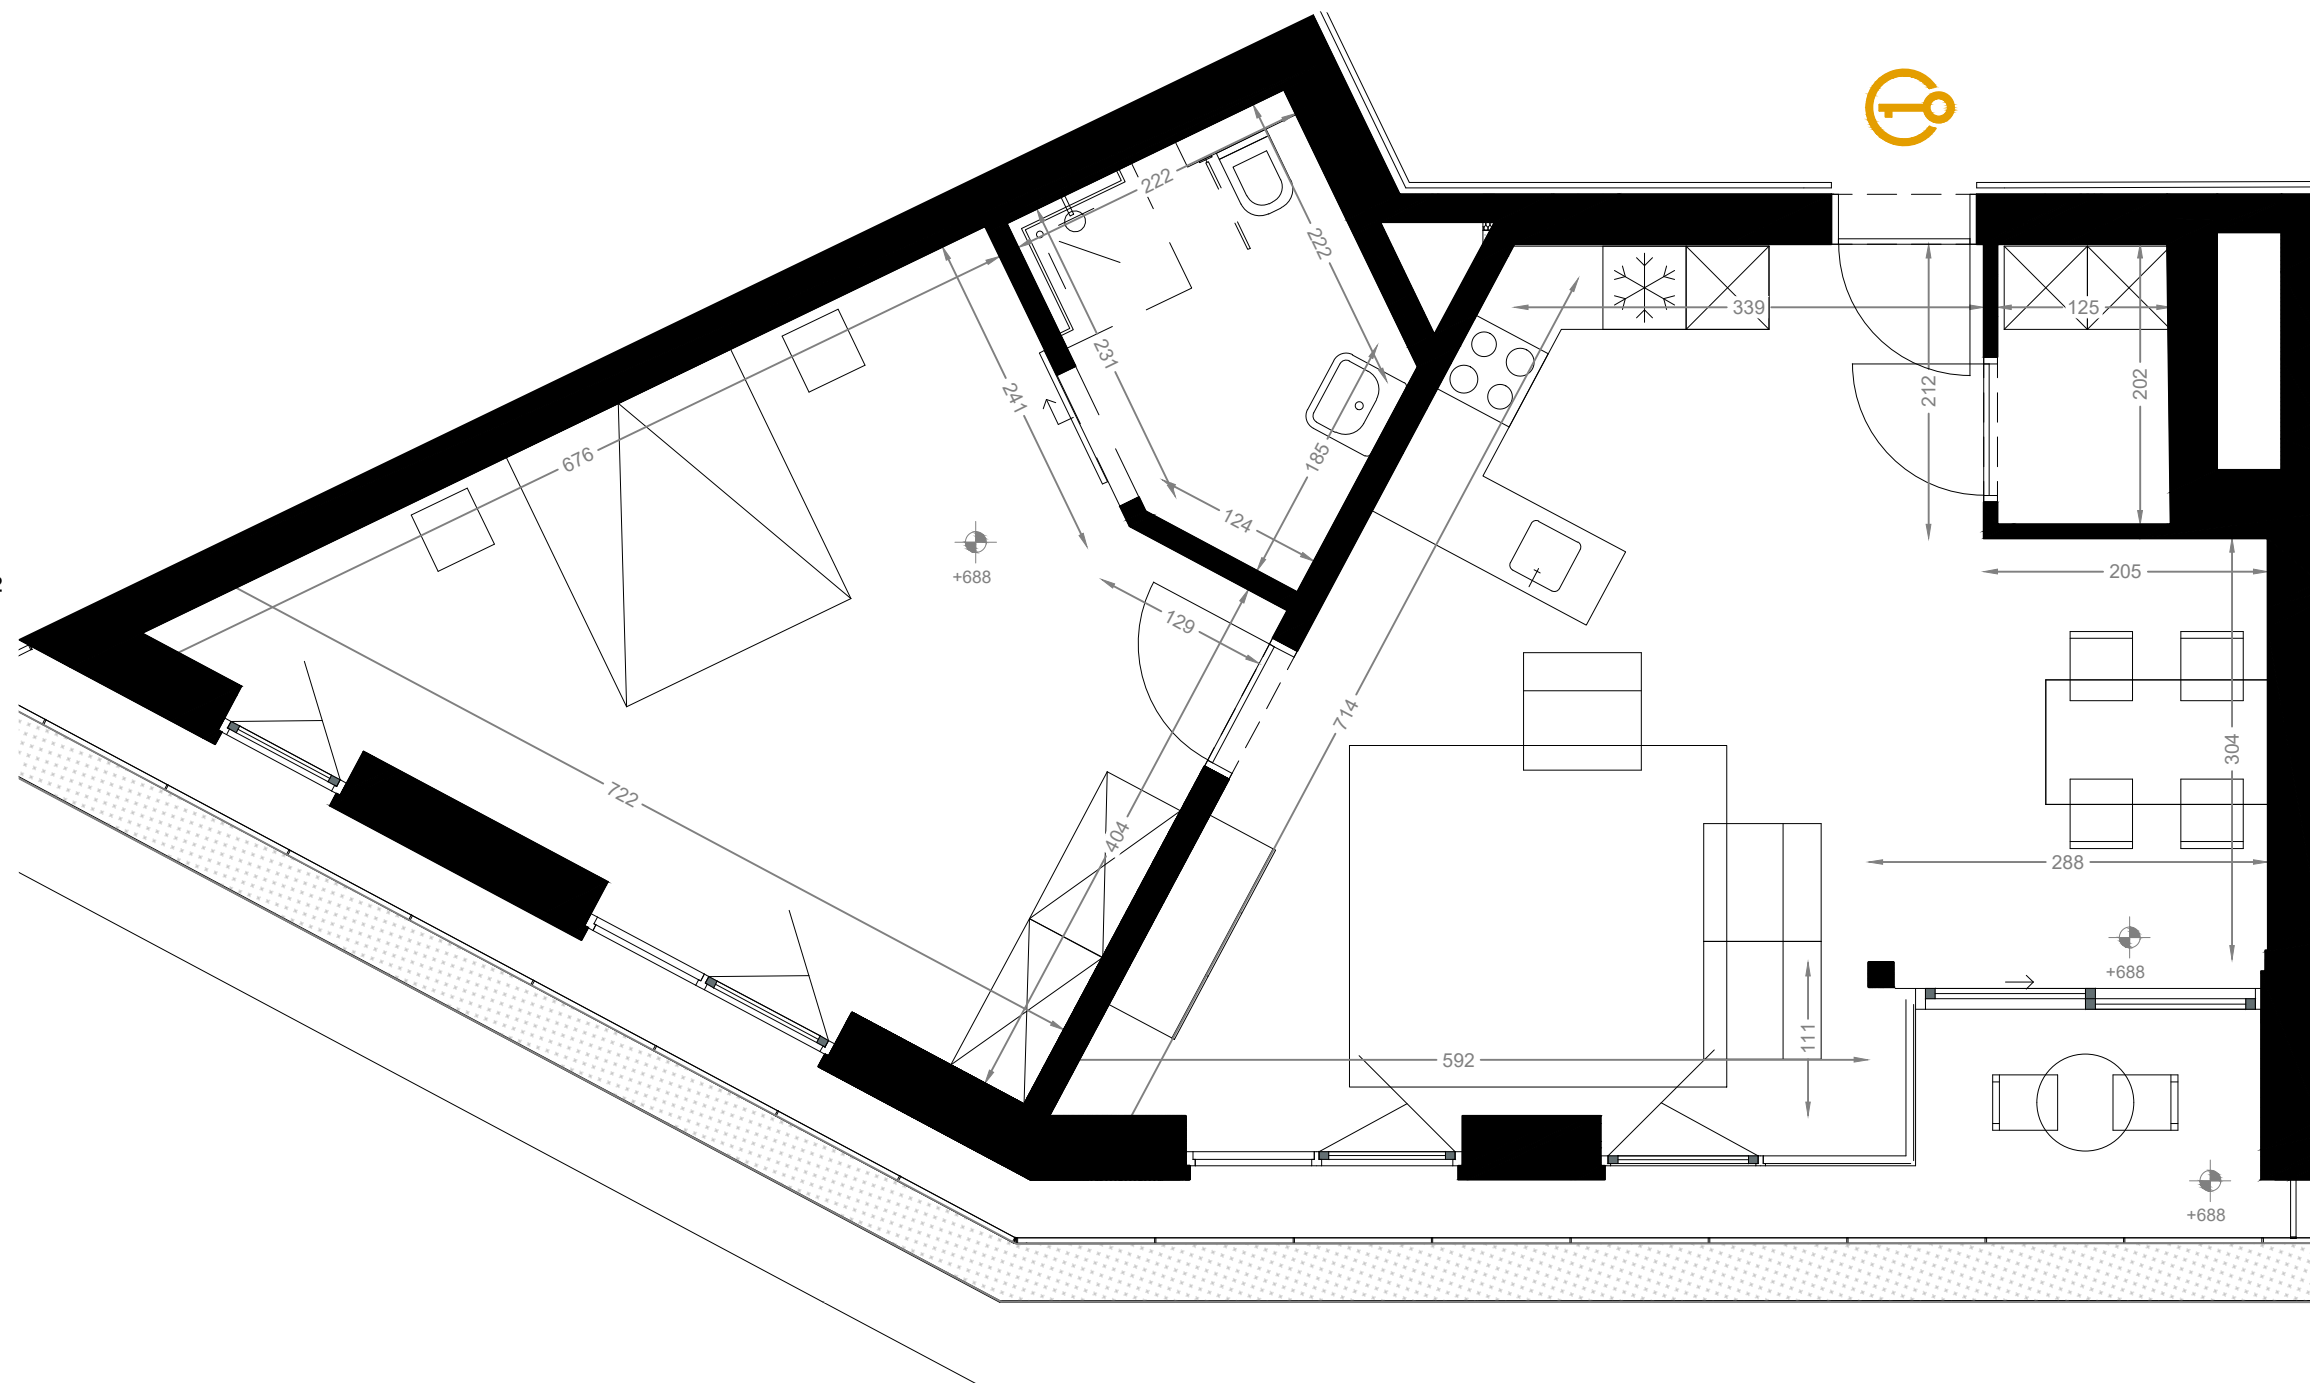

ASSISTENTIE- WONING

A2.AS.04

- Gebouw A
- Verdieping 2
- Aantal slaapkamers: 1
- Oppervlakte appartement: 88 m²
- Oppervlakte terras: 11 m²

D
BONNE
FANT

EEN ONTWIKKELING VAN

Group 
Solid Engagement

 CIRIL
THE VALUE BUILDERS