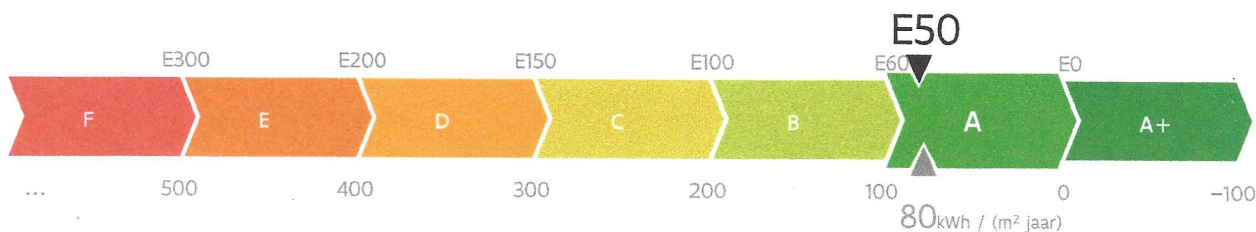

Energieprestatiecertificaat

BOUW

Residentiële eenheid

Tinstraat 1 bus 101, 2580 Putte

appartement

identificatiecode: 12029-G-SV/201700008/EP02120/A001/D01/SD004

Energielabel

De energieprestaties (E-peil, kWh/(m² jaar)) zijn bepaald via een theoretische berekening op basis van een standaardklimaat en een standaardgebruik. Ze houden geen rekening met het gedrag en het werkelijke energieverbruik van de (vorige) bewoners.

DIRK DE GROOF

EP02120

Dit certificaat is geldig tot en met 1 mei 2029.

Energieprestatie- en binnenklimaateisen bij aanvraag vergunning

E-peil

- Het E-peil voldoet.

Andere eisen

- Alle constructiedelen voldoen aan de maximale U-waarden of de minimale R-waarden:
- Vloeren
 - Muren
 - Vensters
 - Dak
 - Andere constructiedelen
- Er is voldaan aan de ventilatievereisten.

Algemene gegevens

Datum aanvraag vergunning	23/01/2017
Datum einde van de werken	01/05/2019
Datum ingebruikname	01/06/2019
Karakteristiek jaarlijks primair energieverbruik (kWh/jaar)	14.919
Referentie-eis primair energieverbruik (kWh/(m ² jaar))	145
Beschermd volume (m ³)	617
Verliesoppervlakte (m ²)	-
Bruto vloeroppervlakte (m ²)	186
Infiltratiedebiet (m ³ /(h m ²))	12,00
Gemiddelde U-waarde (W/(m ² K))	0,46
CO ₂ -emissie (kg/jaar)	2.610
Gebouw-id / gebouweenheid-id	17577075 / 20196622